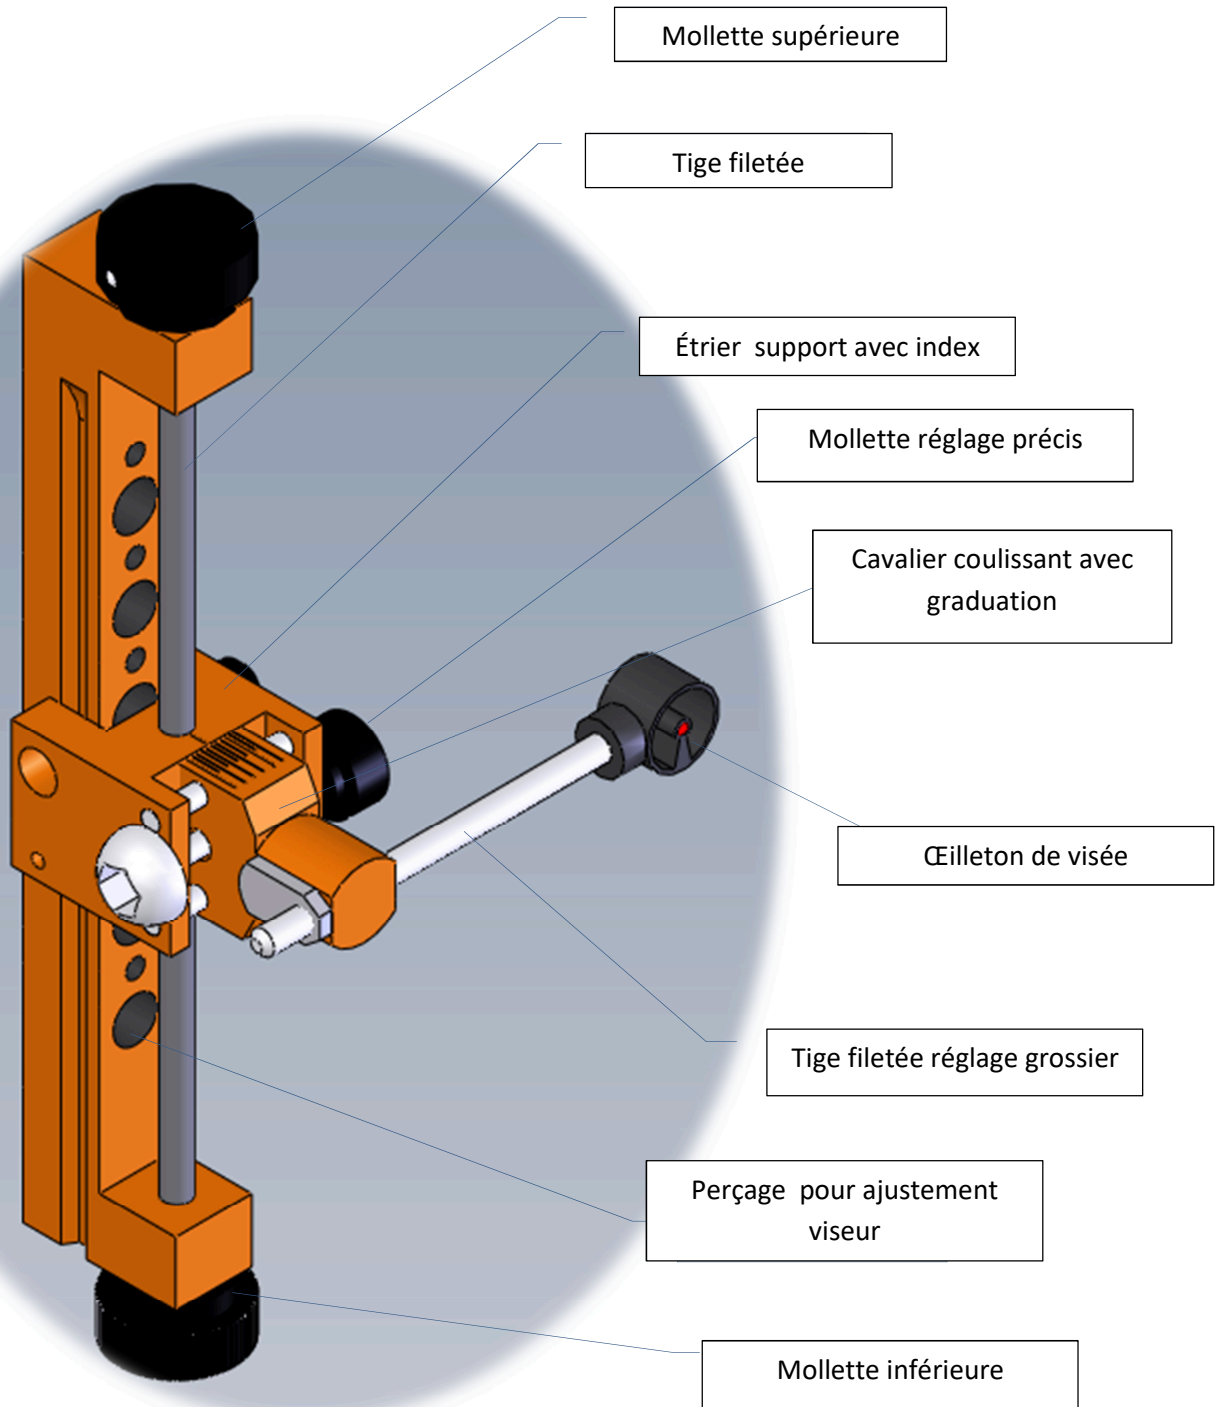

Le 1er JUILLET 2020

PRÉSENTATION DU VISEUR

Réglage latéral précis (1 graduation ≤ 1 mm)